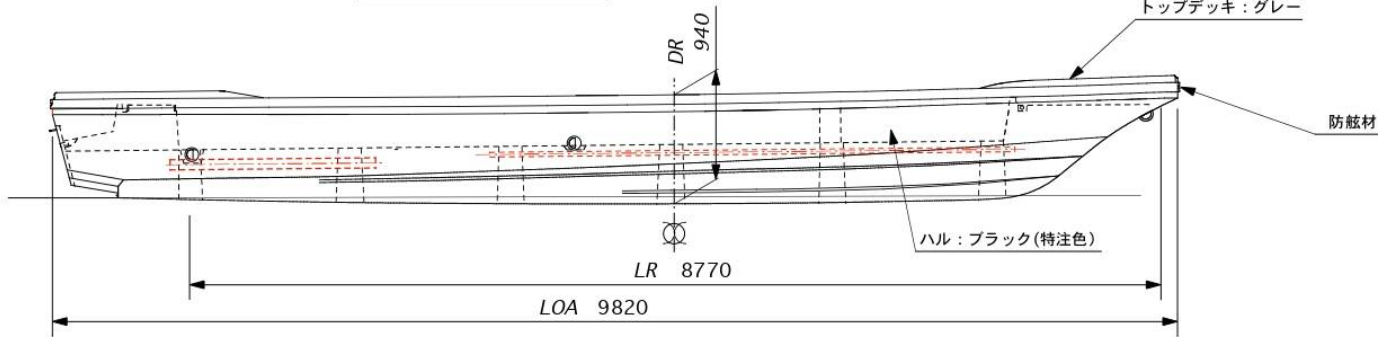

トランサム

船尾物入れ部・モーターウェル・内装：グレー

ハッチ：グレー/ブラック 2トーン

デッキ

床下パイプ VP 30 (内径φ31)

床下パイプ VU 75 (内径φ83)

トップデッキ：グレー

防舷材

ハル：ブラック(特注色)

製図	12-6-28	第三角法	品名
審査	-	入庫	LIMITED 328
承認	-	1/40	
			図番