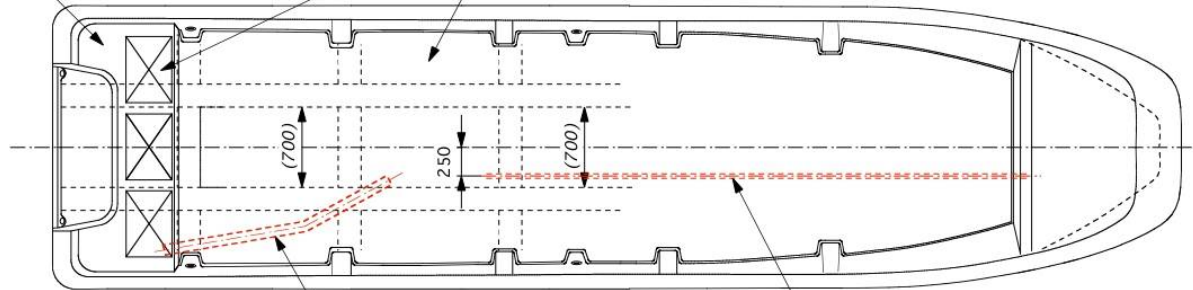

トランサム

船尾物入れ部・モーターウェル・内装：グレー

ハッチ：グレー/ブラック 2トーン

デッキ

床下パイプ VP 30 (内径φ31)

床下パイプ VU 75 (内径φ83)

トップデッキ：グレー

防舷材

ハル：ブラック(特注色)

製図	12-6-28	第三角法	品名
審査	-	入庫	LIMITED 328
承認	-	1/40	
			図番