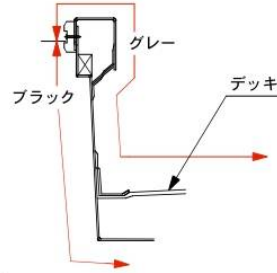

トランサム

船尾物入れ部・モーターウェル・内装：グレー

ハッチ：グレー/ブラック 2トーン

デッキ

床下パイプ VP 30 (内径φ31)

床下パイプ VU 75 (内径φ83)

トップデッキ：グレー

防舷材

ハル：ブラック(特注色)

製図	12-6-28	第三角法	品名
審査	-	入庫	LIMITED 328
承認	-	1/40	
			図番