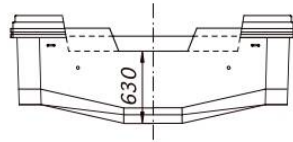

トランサム

船尾物入れ部・モーターウェル・内装：グレー

ハッチ：グレー/ブラック 2トーン

デッキ

床下パイプ VP 30 (内径φ31)

床下パイプ VU 75 (内径φ83)

トップデッキ：グレー

防舷材

ハル：ブラック(特注色)

製図	12-6-28	第三角法	品名
審査	-	入庫	LIMITED 328
承認	-	1/40	
			図番